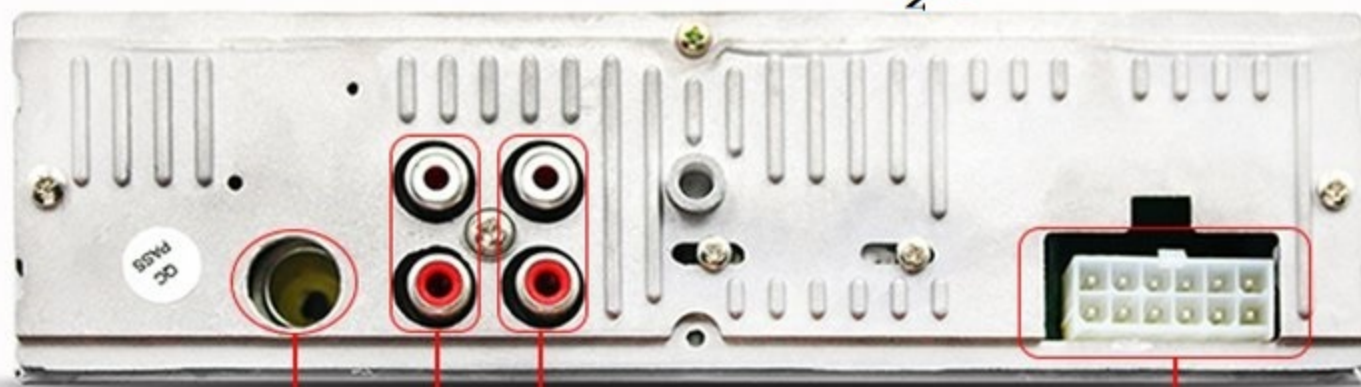

Výběr adresářů UP/DOWN

Výběr adresáře skladeb

Předvolby stanic

Volba adresáře skladeb

USB Vstup

AUX Vstup

Vstup anténa
FM/AM

Výstup Audio
CINCH pro
zesilovač 4K

Systémový konektor-
připojení napájení+repro.
Novější modely vybaveny ISO
konektorem.

- 1) Zapnutí přístroje
 - 2) BAND-volba FM/AM pásem
 - 3) Track-skok zpět-kapitoly,skladby
 - 4) EQ-nastavení barvy zvuku
 - 5) Play/Pause-přehrávání,pauza (PS 1FM)
 - 6) RANDOM-náhodné přehrávání
 - 7) MUTE-ztlumení zvuku
 - 8) AMS/TEL-automatické ukládání stanic,u telefonu ukončení hovoru
 - 9) Track-skok dopředu-kapitoly,skladby
 - 10) DISPLEJ-volba informací zobrazení na displeji LCD
 - 11) REPEAT-opakování skladby(PS 2FM)
 - 12) DIR+10 skok o 10 skladeb (PS 6FM)
 - 13) MODE-volba funkcí-FM,BT,USB,SD
 - 14) VOL+-přidávání hlasitosti
 - 15) SEL-nastavení basů,výšek,LOUD,BAL
 - 16) VOL--snížení hlasitosti
 - 17) INT-přehrávání začátků skladeb (PS 2FM)
 - 18) DIR-10 skod o 10 skladeb zpět (PS 5FM)
- PS-předvolby uložených stanic FM 1-6

Zapojení ISO konektory:

Napájení a reproduktory

(Pic. 1)

1. ISO konektor A napájení

1. Černý GND-mínus pól, 2. Červený ACC--+12V vypínací přes klíček, 3. Modrý ANT+ napájení aktivní antény, 4. Žlutý BAT+ stálý proud +12V.