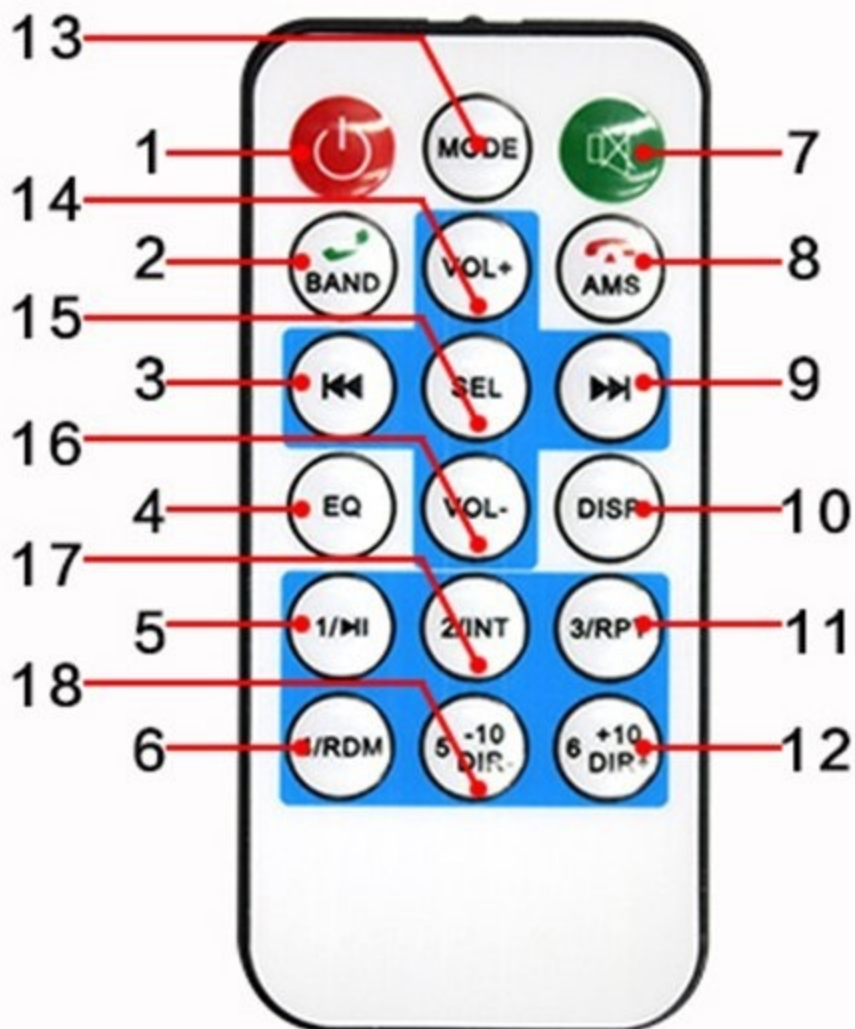

Popis a funkce autorádia:

Regulace hlasitosti
Stiskem nastavíte BASS-TREB-BAL-FADER

Funkce vyhledání stanic rádia
UP/DOWN-přeskakování skladeb
Stisknutí a podržení vypnutí přístroje

ON/OFF

Slot SD karty

BAND-rádiový rozsah

Výběr adresářů UP/DOWN

Výběr adresáře skladeb

Předvolby stanic

Volba adresáře skladeb

USB Vstup

AUX Vstup

Vstup anténa
FM/AM

Výstup Audio
CINCH pro
zesilovač 4K

Systémový konektor-
připojení napájení+repro.
Novější modely vybaveny ISO
konektorem.

- 1) Zapnutí přístroje
 - 2) BAND-volba FM/AM pásem
 - 3) Track-skok zpět-kapitoly,skladby
 - 4) EQ-nastavení barvy zvuku
 - 5) Play/Pause-přehrávání,pauza (PS 1FM)
 - 6) RANDOM-náhodné přehrávání
 - 7) MUTE-ztlumení zvuku
 - 8) AMS/TEL-automatické ukládání stanic,u telefonu ukončení hovoru
 - 9) Track-skok dopředu-kapitoly,skladby
 - 10) DISPLEJ-volba informací zobrazení na displeji LCD
 - 11) REPEAT-opakování skladby(PS 2FM)
 - 12) DIR+10 skok o 10 skladeb (PS 6FM)
 - 13) MODE-volba funkcí-FM,BT,USB,SD
 - 14) VOL+-přidávání hlasitosti
 - 15) SEL-nastavení basů,výšek,LOUD,BAL
 - 16) VOL--snížení hlasitosti
 - 17) INT-přehrávání začátků skladeb (PS 2FM)
 - 18) DIR-10 skod o 10 skladeb zpět (PS 5FM)
- PS-předvolby uložených stanic FM 1-6

Zapojení ISO konektory:

Napájení a reproduktory

(Pic. 1)

1. ISO konektor A napájení

1. Černý GND-mínus pól, 2. Červený ACC--+12V vypínací přes klíček, 3. Modrý ANT+ napájení aktivní antény, 4. Žlutý BAT+ stálý proud +12V.