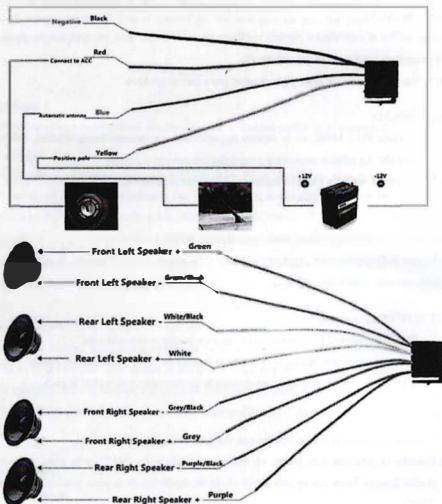

Výběr adresářů UP/DOWN

Výběr adresáře skladeb

Předvolby stanic

Volba adresáře skladeb

USB Vstup

AUX Vstup

Vstup anténa
FM/AM

Výstup Audio
CINCH pro
zesilovač 4K

Systémový konektor-
připojení napájení+repro.
Novější modely vybaveny ISO
konektorem.

- 1) Zapnutí přístroje
 - 2) BAND-volba FM/AM pásem
 - 3) Track-skok zpět-kapitoly,skladby
 - 4) EQ-nastavení barvy zvuku
 - 5) Play/Pause-přehrávání,pauza (PS 1FM)
 - 6) RANDOM-náhodné přehrávání
 - 7) MUTE-ztlumení zvuku
 - 8) AMS/TEL-automatické ukládání stanic,u telefonu ukončení hovoru
 - 9) Track-skok dopředu-kapitoly,skladby
 - 10) DISPLEJ-volba informací zobrazení na displeji LCD
 - 11) REPEAT-opakování skladby(PS 2FM)
 - 12) DIR+10 skok o 10 skladeb (PS 6FM)
 - 13) MODE-volba funkcí-FM,BT,USB,SD
 - 14) VOL+-přidávání hlasitosti
 - 15) SEL-nastavení basů,výšek,LOUD,BAL
 - 16) VOL--snížení hlasitosti
 - 17) INT-přehrávání začátků skladeb (PS 2FM)
 - 18) DIR-10 skod o 10 skladeb zpět (PS 5FM)
- PS-předvolby uložených stanic FM 1-6

Zapojení ISO konektory:

Napájení a reproduktory

(Pic. 1)

1. ISO konektor A napájení

1. Černý GND-mínus pól, 2. Červený ACC--+12V vypínací přes klíček, 3. Modrý ANT+ napájení aktivní antény, 4. Žlutý BAT+ stálý proud +12V.

2. ISO konektor B reproduktory

Front Left Speaker-přední levý repro +zelený (-zelený/černý)

Front Right Speaker-přední pravý repro +šedý (-šedý/černý)

Rear Left Speaker-zadní levý repro +bílý (bílý/černý)